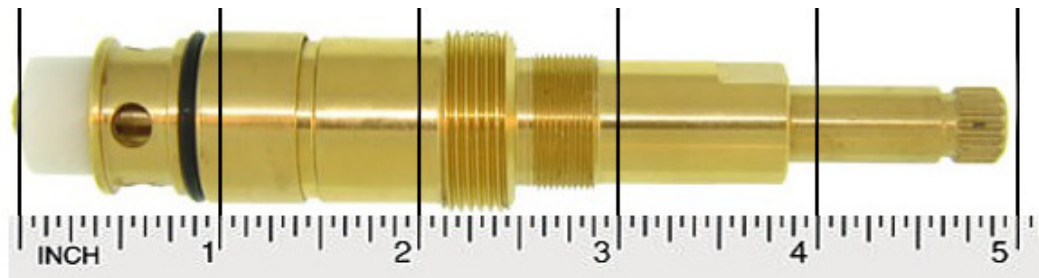

#### Hot & Cold Stem :

- 4-3/8" OA length

Item # M91041  
U/M - Each

#### Diverter Stem :

- 4-15/16" OA length

Item # M91040  
U/M - Each

#### Escutcheon Sleeve :

- 2" length  
- 3/4" diameter  
- Chrome finish

Item # M90990  
U/M - Each