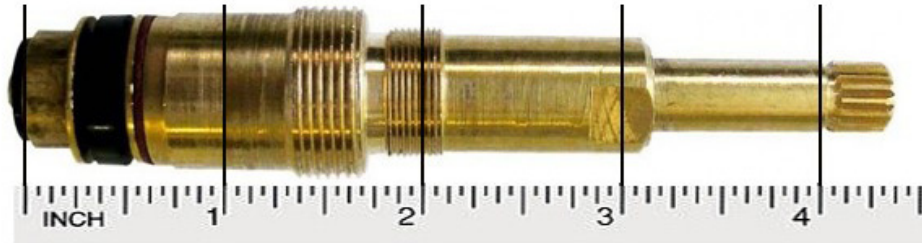

#### Hot & Cold Stem :

- 4-3/8" OA length

Item # M91041  
U/M - Each

#### Diverter Stem :

- 4-15/16" OA length

Item # M91040  
U/M - Each

#### Escutcheon Sleeve :

- 2" length  
- 3/4" diameter  
- Chrome finish

Item # M90990  
U/M - Each