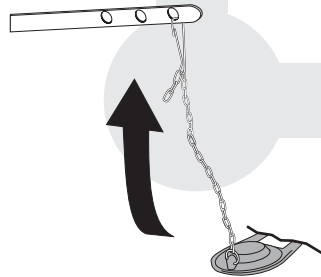

No. 50BP

**The original  
toilet flapper**

OR

**UPC:  
049057546536**