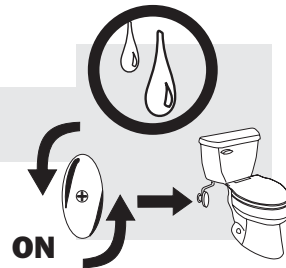

No. 50BP

**The original  
toilet flapper**

OR

**UPC:  
049057546536**