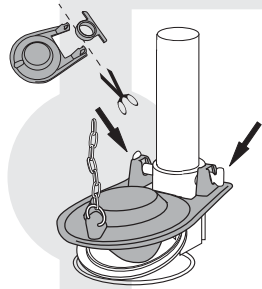

No. 50BP

**The original  
toilet flapper**

OR

**UPC:  
049057546536**